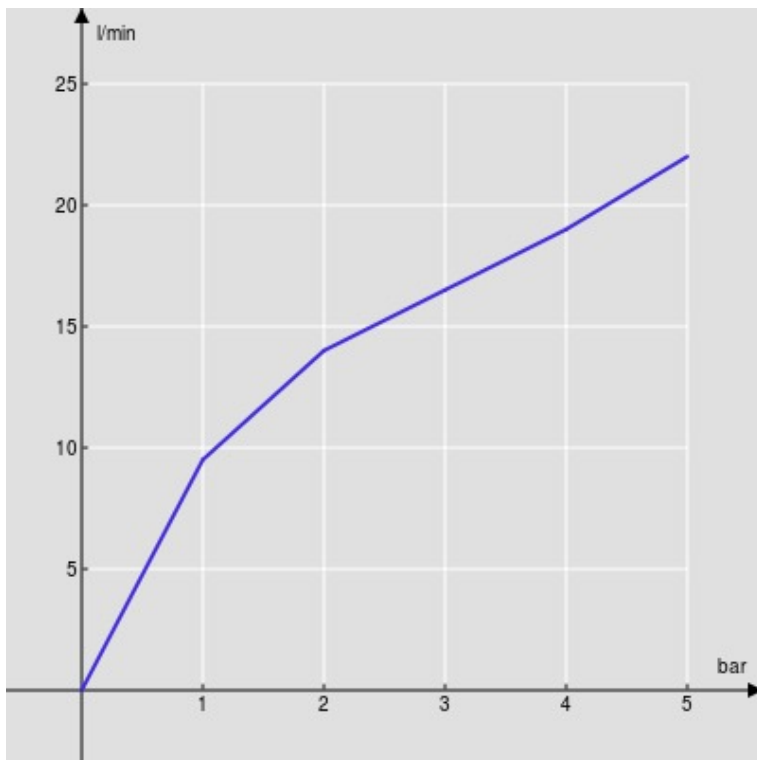

SPECIFICHE

Parte esterna monocomando a parete bocca lunga

Inox

Aeratore anticalcare M 22 x 1

Lunghezza bocca 250 mm

Senza scarico

Limitatore di portata con freno al 50%

Imballo: 32 x 16,5 x 7 cm / 0,0037 m³ / 0,99 kg

DIAGRAMMA DI PORTATA: ACQUA CALDA/FREDDA

— Aeratore

DIAGRAMMA DI PORTATA: ACQUA MISCELATA

— Aeratore