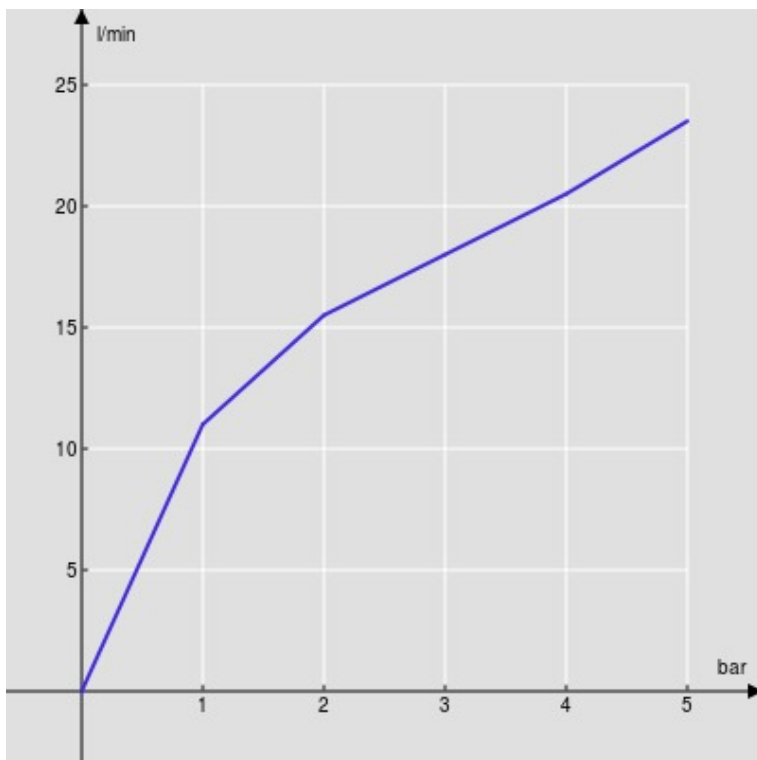

SPECIFICHE

Parte esterna monocomando a parete bocca lunga

Inox

Aeratore anticalcare M 22 x 1

Lunghezza bocca 250 mm

Senza scarico

Limitatore di portata con freno al 50%

Imballo: 32 x 16,5 x 7 cm / 0,0037 m³ / 0,99 kg

DIAGRAMMA DI PORTATA: ACQUA CALDA/FREDDA

— Aeratore

DIAGRAMMA DI PORTATA: ACQUA MISCELATA

— Aeratore