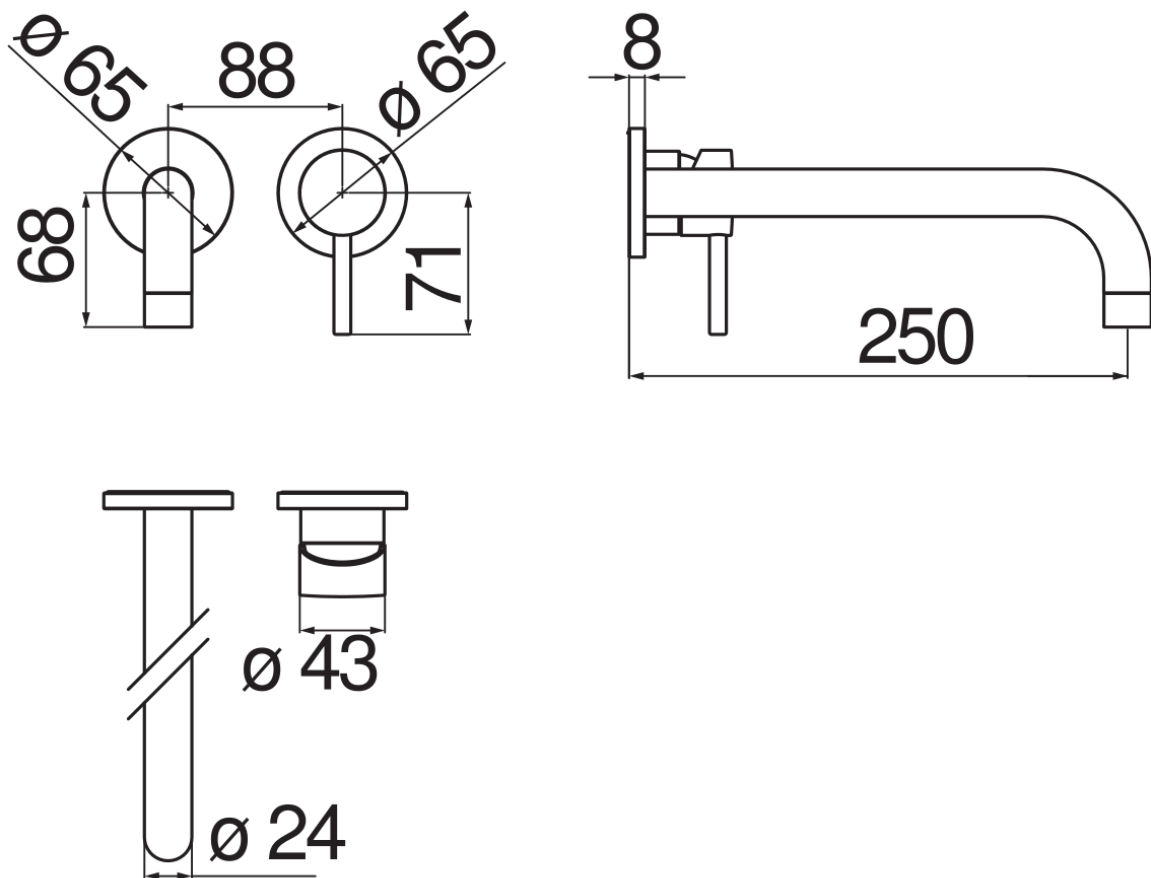

SPECIFICHE

Parte esterna monocomando a parete bocca lunga

Inox

Aeratore anticalcare M 22 x 1

Lunghezza bocca 250 mm

Senza scarico

Limitatore di portata con freno al 50%

Imballo: 32 x 16,5 x 7 cm / 0,0037 m³ / 0,99 kg

DIAGRAMMA DI PORTATA: ACQUA CALDA/FREDDA

— Aeratore

DIAGRAMMA DI PORTATA: ACQUA MISCELATA

— Aeratore